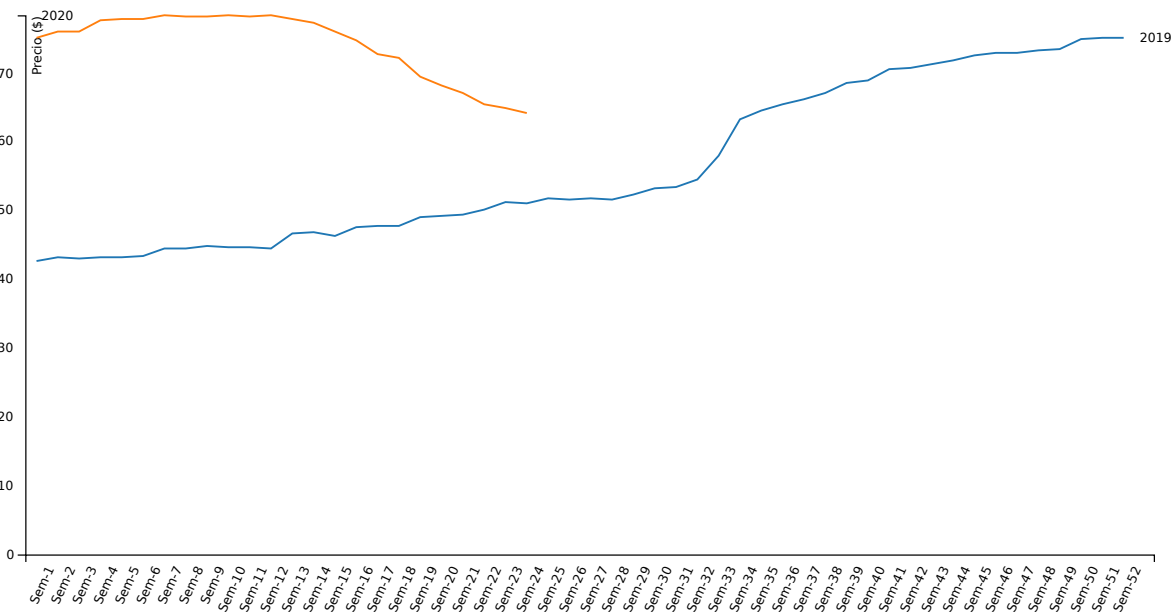

Variaciones intersemanales de precio por kilo vivo y por cabezas

\$ / kg. Vivo	Capón general	Capón sin tipificar	Capón tipificado ²	Chanchas
Semana actual	54,31	53,73	56,08	37,55
Semana anterior	54,78	54,32	55,93	38,14
Variación (%)	-0,86	-1,09	0,27	-1,53

Cabezas	Capón general	Capón sin tipificar	Capón tipificado ²	Chanchas
Semana actual	74.333	55.803	18.530	1.078
Semana anterior	80.120	57.052	23.068	1.317
Variación (%)	-7,22	-2,19	-19,67	-18,15

¹ Para el cálculo del precio mínimo y máximo se toma como mínimo el 10% de las cabezas de menor y mayor precio respectivamente.

² Según sistema de tipificación por magro.

SISTEMA INFORMATIVO DE PRECIOS PORCINOS

Publicación semanal Semana 24/2020

Evolución semanal de precios máximos para la categoría "Capón general"

Evolución semanal de las cabezas evaluadas para la categoría "Capón general"